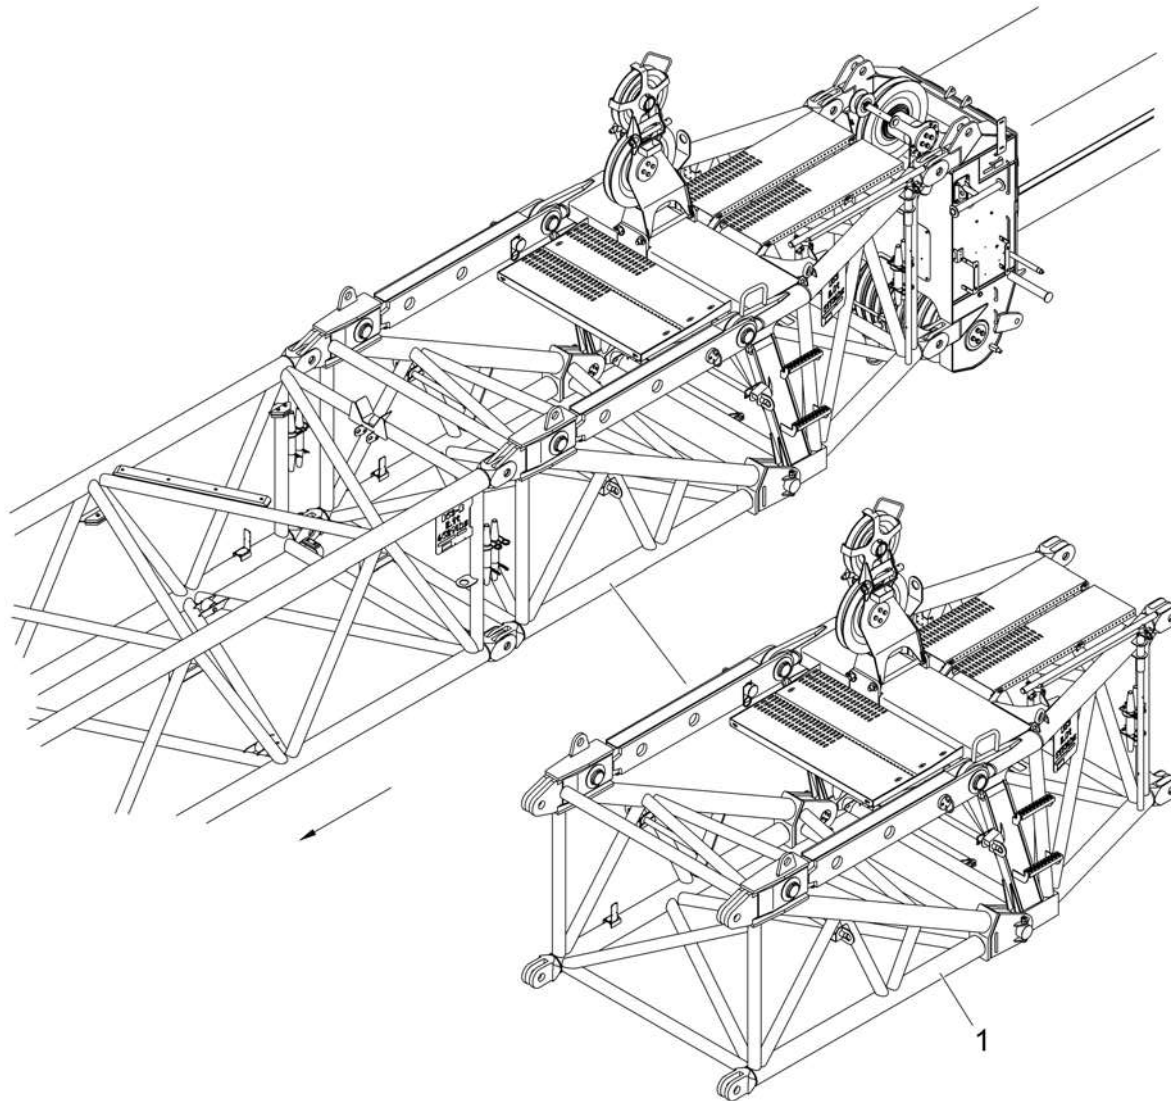

SINGLE FOLDABLE JIB INST 5,6m HL
EINFACHKLAPPSPITZE EINBAU 5,6m HW
FLÉCHETTE PLIANTE SIMPLE INST 5,6m ICH

from No / up to No

Figure
Bild 99707073960
Figure

 **TADANO**
5930-01

PAGE 1 OF 2
SEITE 1 VON 2
PAGE 1 DE 2

SINGLE FOLDABLE JIB INST 5,6m HL
EINFACHKLAPPSPITZE EINBAU 5,6m HW
FLÉCHETTE PLIANTE SIMPLE INST 5,6m ICH

from No / up to No

Figure
Bild 99707073960
Figure

TADANO
5930-01

PAGE 2 OF 2
SEITE 2 VON 2
PAGE 2 DE 2