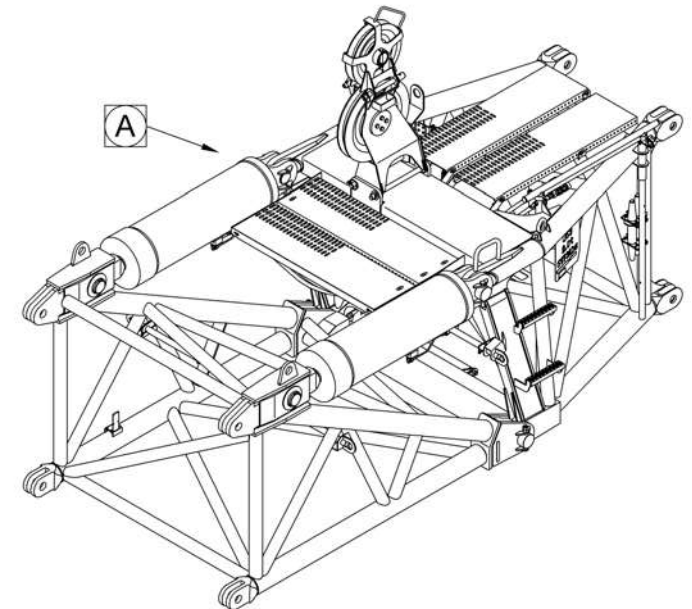

SINGLE FOLDABLE JIB INST 5,6m HL
EINFACHKLAPPSPITZE EINBAU 5,6m HW
FLÉCHETTE PLIANTE SIMPLE INST 5,6m ICH

from No / up to No

Figure
Bild 99707073960
Figure

 **TADANO**
5930-01

PAGE 1 OF 2
SEITE 1 VON 2
PAGE 1 DE 2

SINGLE FOLDABLE JIB INST 5,6m HL
EINFACHKLAPPSPITZE EINBAU 5,6m HW
FLÉCHETTE PLIANTE SIMPLE INST 5,6m ICH

from No / up to No

Figure
Bild 99707073960
Figure

TADANO
5930-01

PAGE 2 OF 2
SEITE 2 VON 2
PAGE 2 DE 2